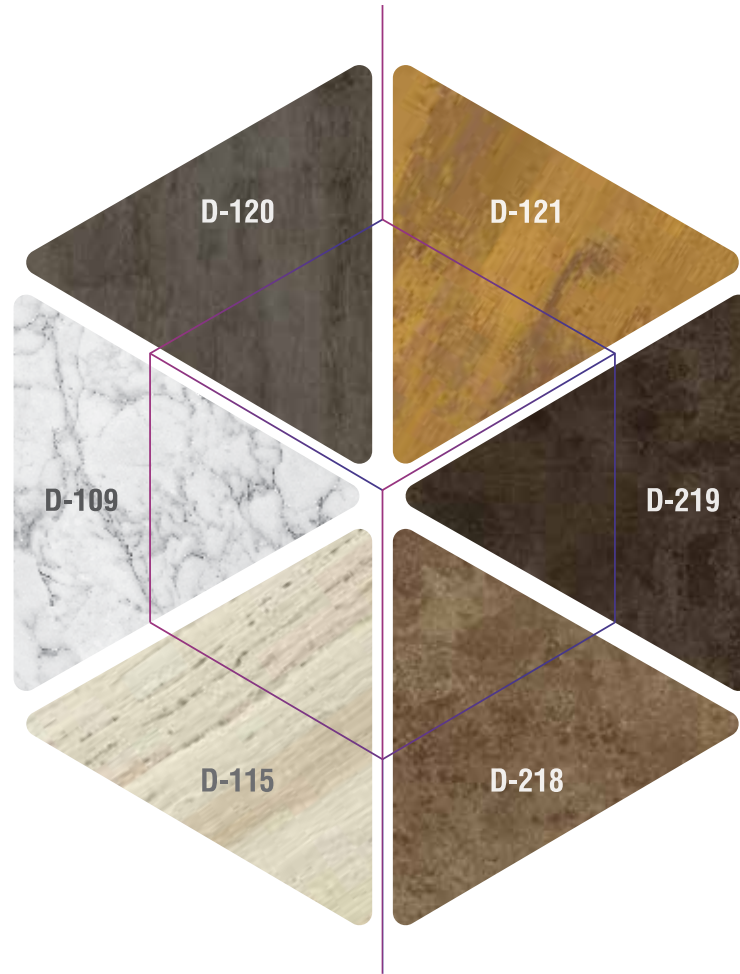

Jig P-213

A solid, muted olive green color swatch.

Olive P-211

A solid, dark charcoal or black color swatch.

Anthracite P-222

COLLECTION

DISCOVERY

ویسپان

دیسکاوری

ویسپان
دیسکاواری

ویسپان دیسکاواری

دکوراسیونی با جنس MDF ولی با ظاهر سنگ یا فلز، با طرح‌های ویسپان دیسکاواری امکان پذیر می‌شود. گستردگی و تنوع این طرح‌ها به مشتریان امکان خلق فضایی مدرن و نوآورانه را خواهد داد. طرح‌های انتخاب شده برای گروه دیسکاواری به حدی واقعی است که بیننده به هیچ وجه متوجه چوبی بودن آن نمی‌شود. این گروه با روکش استاندارد دو رو آلتکس ارائه می‌شود. اندازه‌ی استاندارد این گروه ۱۸۳۰ در ۲۸۰۰ میلیمتر و در ضخامت‌های ۸، ۱۶، ۱۸ و ۲۵ میلیمتر است.